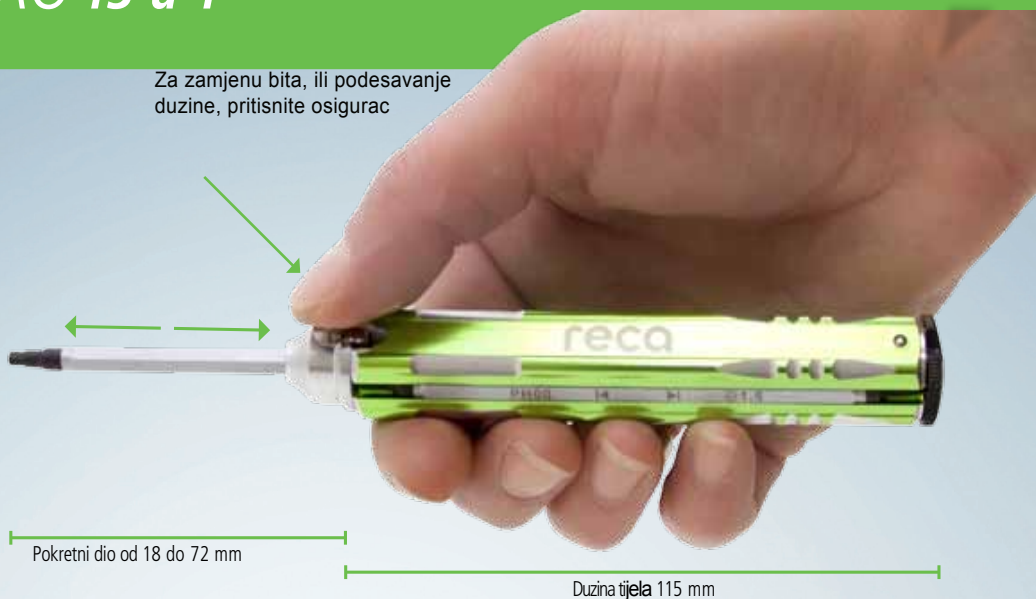

### RECA IZVIJAC 13 u 1

29,00 km

Za zamjenu bita, ili podesavanje duzine, pritisnite osigurac

Pokretni dio od 18 do 72 mm

Duzina tijela 115 mm

### RECA IZVIJAC 13 u 1

Art. Nr. 0701 000 013

1 Izvijac; 12 nastavaka:

- Imbus 6kt: 1,5, 2,0, 2,5, 3,0 mm
- Torx: T-6, 8, 9, 10
- Philips: 00,0
- Slic: 1,5, 2,5mm

Inteligentno cuvanje:

- 6 bitova sa 12 razlicitih nastavaka, koji se stavljaju u samo aluminijsko tijelo.
- Bit izvaditi, kapu na zeljenu poziciju okrenuti
- Osigurati protiv ispadanja, kapu okrenuti za zakljucavanje